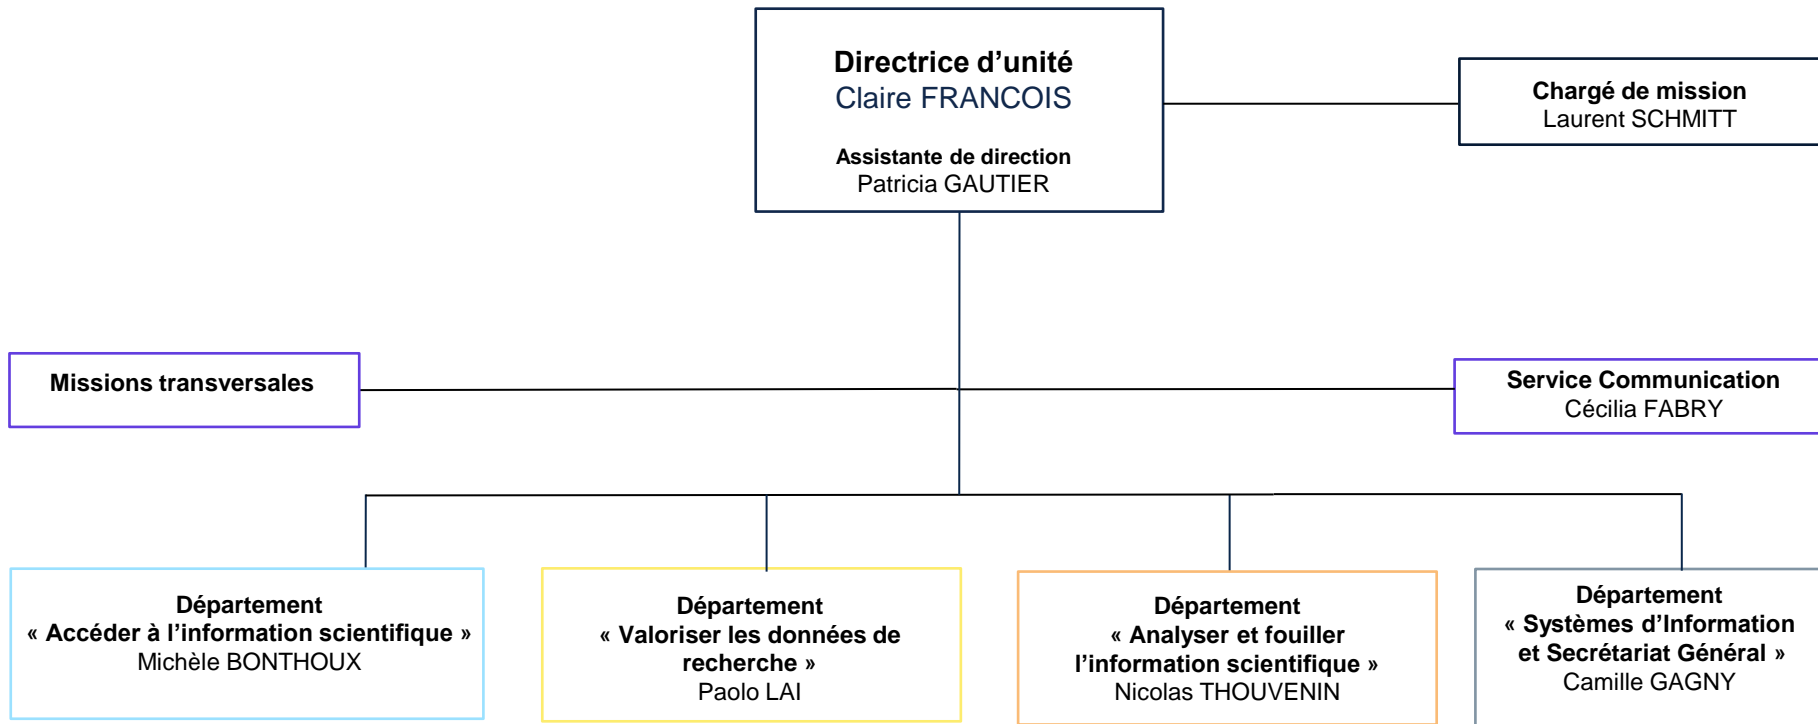

Inist – CNRS (UAR76)

Organigramme du 01/05/2025

Service **Communication, web et veille**

Responsable : **Cécilia FABRY**

Communication

Léa ANTOINE
Louanne COLIN
Alexandra PETITJEAN-MONNIN

Intégration web

Hélène CREUSOT
Patrick KREMER
Matthéo TERMINE
Alain ZEROUKI

Veille

Anne-Marie BADOLATO
Brigitte CLEMENT

Missions transversales

rattachées à la direction

Réseau Ingénierie documentaire

Animation : **Sylvie GRESILLAUD**

Réseau Ingénierie logicielle

Animé par son Bureau : **Titouan BOUDART, Clément DREPTIN, Léo FELIX, Laurent PELLETIER**