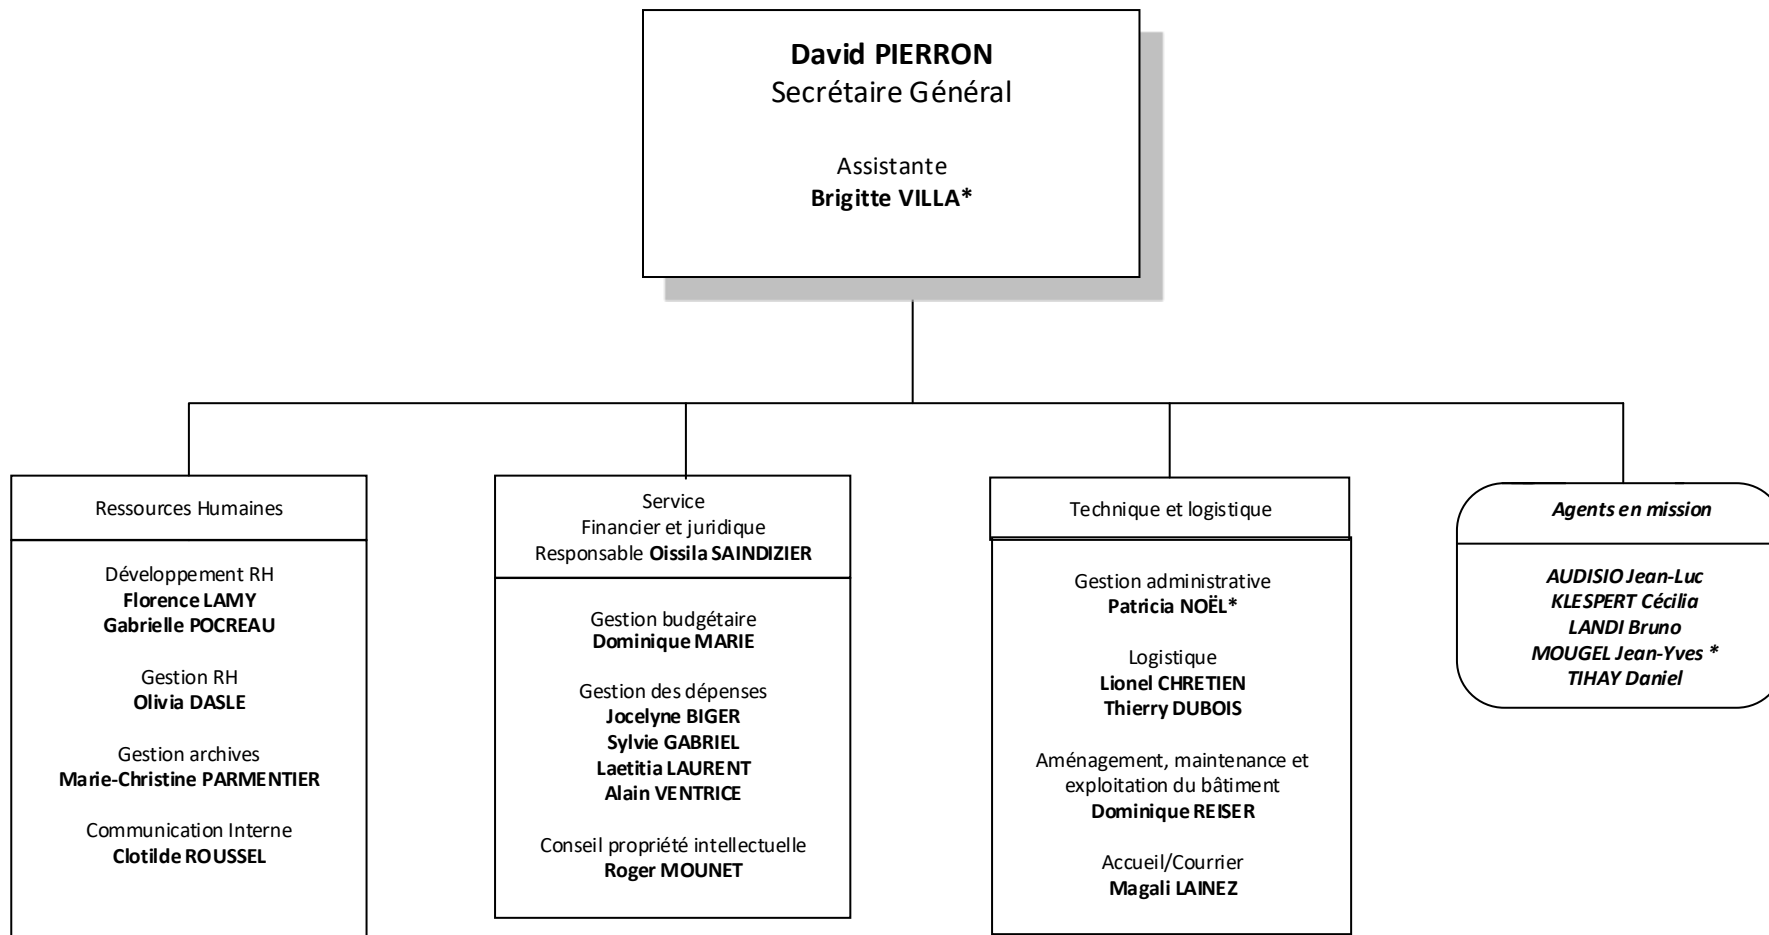

\* temps partagé

\* temps partagé

\* temps partagé

Animation réseau  
'Ingénierie documentaire et curation'  
**Catherine MOREL\***

Outils et méthodes  
**Jacqueline GILLET**

Négociations nationales  
Chargée de mission DIST  
**Christine WEIL-MIKO**

**Ivana ROCHE\***  
Responsable de département par intérim

**Michèle BONTHOUX\***  
Adjointe par intérim

Assistante  
**Emmanuelle ENOS**

assistant de prévention 

\* temps partagé

\* temps partagé