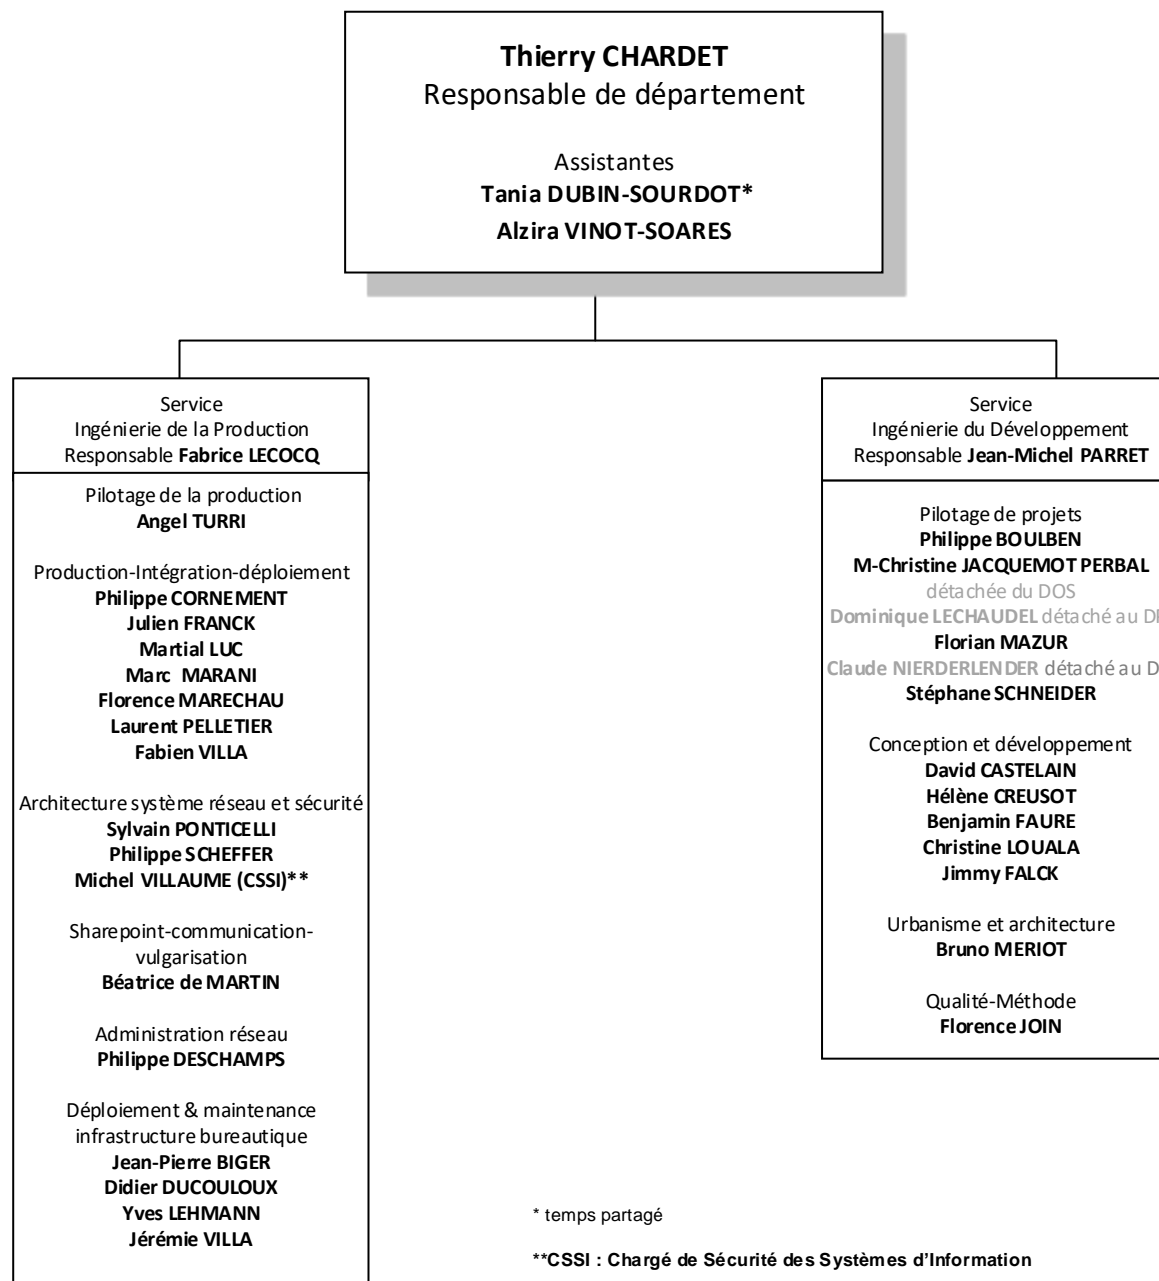

\* temps partagé

\* temps partagé

\* temps partagé

Animation réseau  
'Ingénierie documentaire et curation'  
**Catherine MOREL\***

Outils et méthodes  
**Jacqueline GILLET**

Négociations nationales  
Chargée de mission DIST  
**Christine WEIL-MIKO**

**Ivana ROCHE\***  
Responsable de département par intérim

**Michèle BONTHOUX\***  
Adjointe par intérim

Assistante  
**Emmanuelle ENOS**

assistant de prévention 

\* temps partagé

\* temps partagé