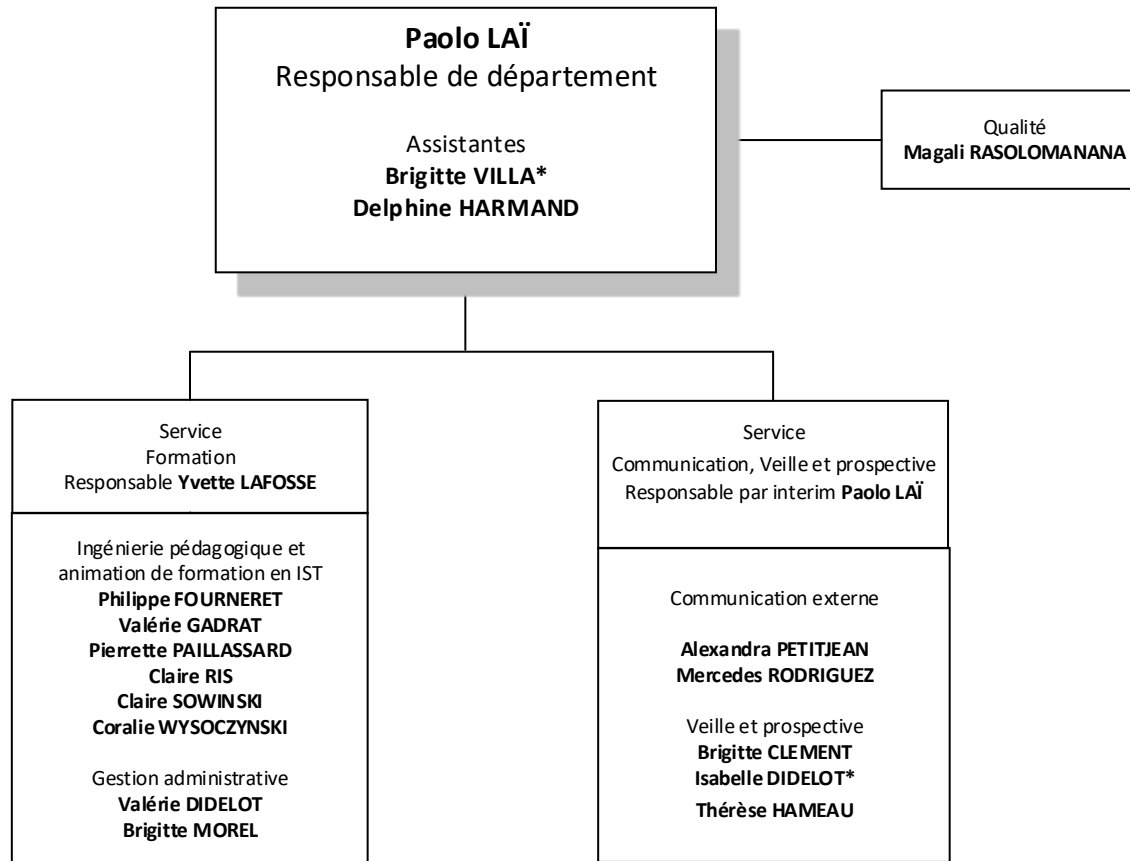

\* temps partagé

\* temps partagé

\* temps partagé

Animation réseau  
'Ingénierie documentaire et curation'  
**Catherine MOREL\***

Outils et méthodes  
**Jacqueline GILLET**

Négociations nationales  
Chargée de mission DIST  
**Christine WEIL-MIKO**

**Ivana ROCHE\***  
Responsable de département par intérim

**Michèle BONTHOUX\***  
Adjointe par intérim

Assistante  
**Emmanuelle ENOS**

assistant de prévention 

\* temps partagé

\* temps partagé