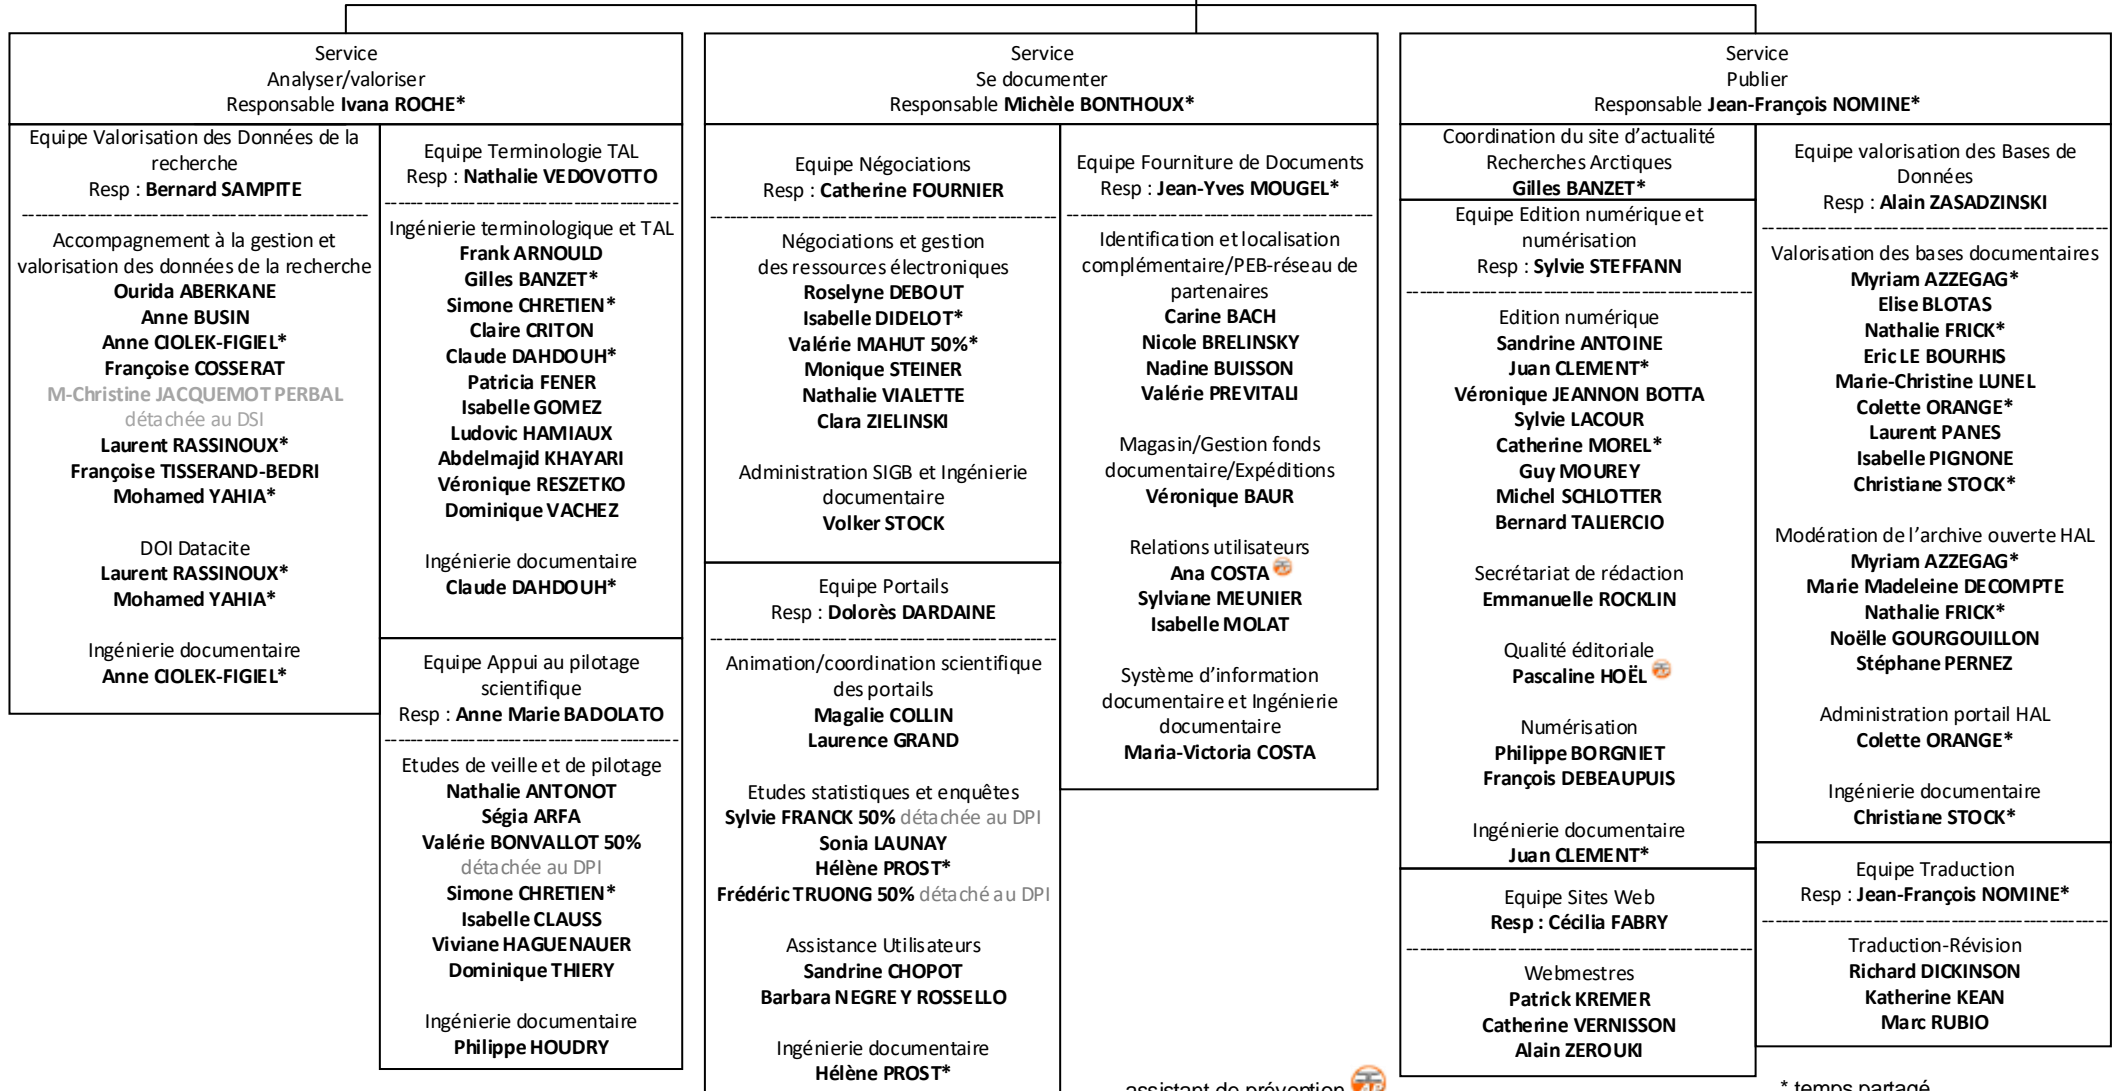

\* temps partagé

\* temps partagé

\* temps partagé

Animation réseau  
'Ingénierie documentaire et curation'  
**Catherine MOREL\***

Outils et méthodes  
**Jacqueline GILLET**

Négociations nationales  
Chargée de mission DIST  
**Christine WEIL-MIKO**

**Ivana ROCHE\***  
Responsable de département par intérim

**Michèle BONTHOUX\***  
Adjointe par intérim

Assistante  
**Emmanuelle ENOS**

assistant de prévention 

\* temps partagé

\* temps partagé