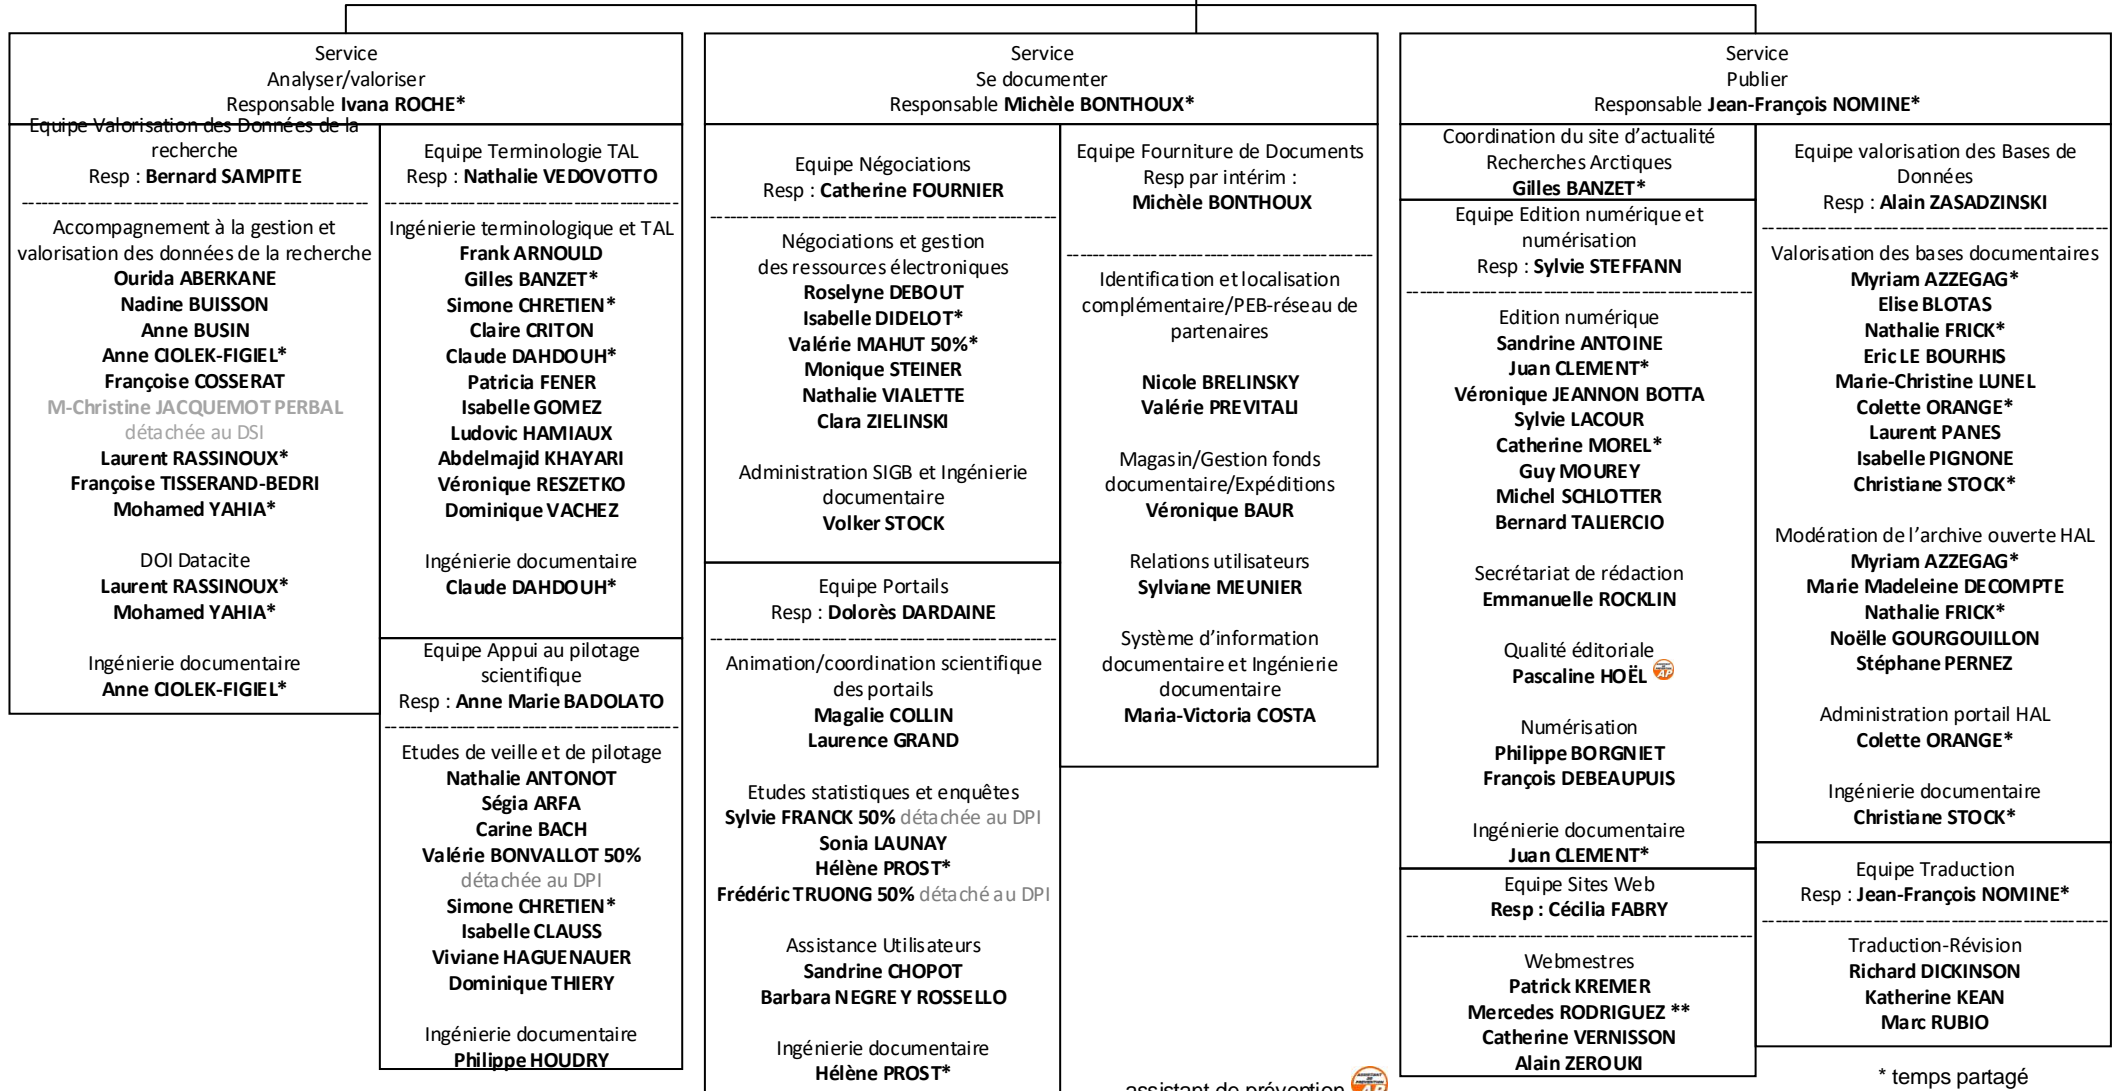

* temps partagé

* temps partagé

**CSSI : Chargé de Sécurité des Systèmes d'Information

*** Mise à disposition de la Délégation Centre Est

* temps partagé

* temps partagé
** immersion équipe site web

Animation réseau
'Ingénierie documentaire et curation'
Catherine MOREL*

assistant de prévention 

* temps partagé
** immersion

* temps partagé