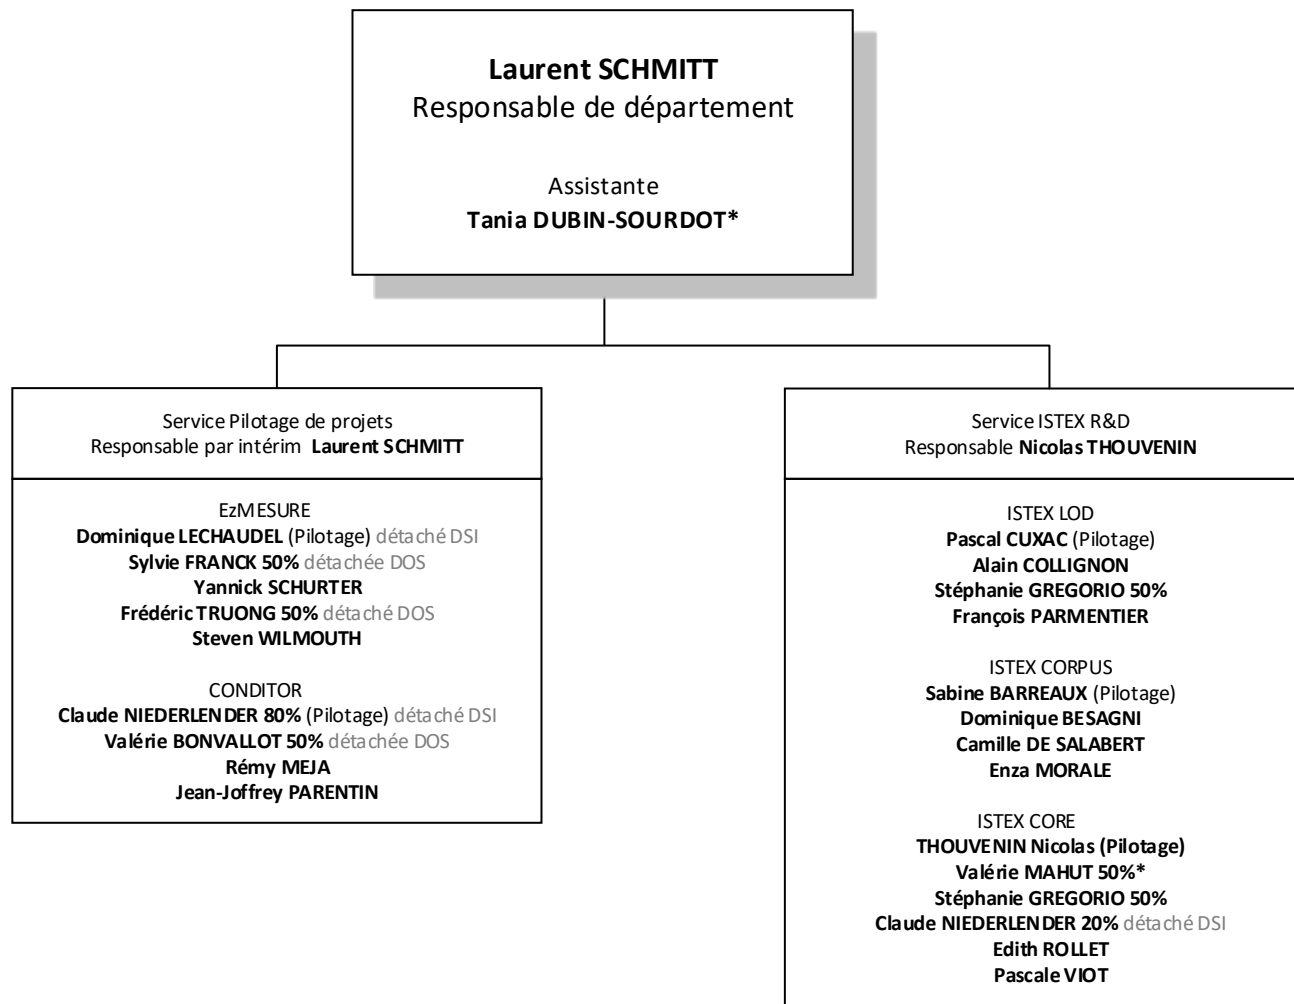

* temps partagé

* temps partagé

**CSSI : Chargé de Sécurité des Systèmes d'Information

*** Mise à disposition de la Délégation Centre Est

* temps partagé

* temps partagé
** immersion équipe site web

Animation réseau
'Ingénierie documentaire et curation'
Catherine MOREL*

Outils et méthodes
Jacqueline GILLET

Négociations nationales
Chargée de mission DIST
Christine WEIL-MIKO

Ivana ROCHE*
Responsable de département par intérim

Michèle BONTHOUX*
Adjointe par intérim

Assistante
Emmanuelle ENOS

assistant de prévention 

* temps partagé
** immersion

* temps partagé