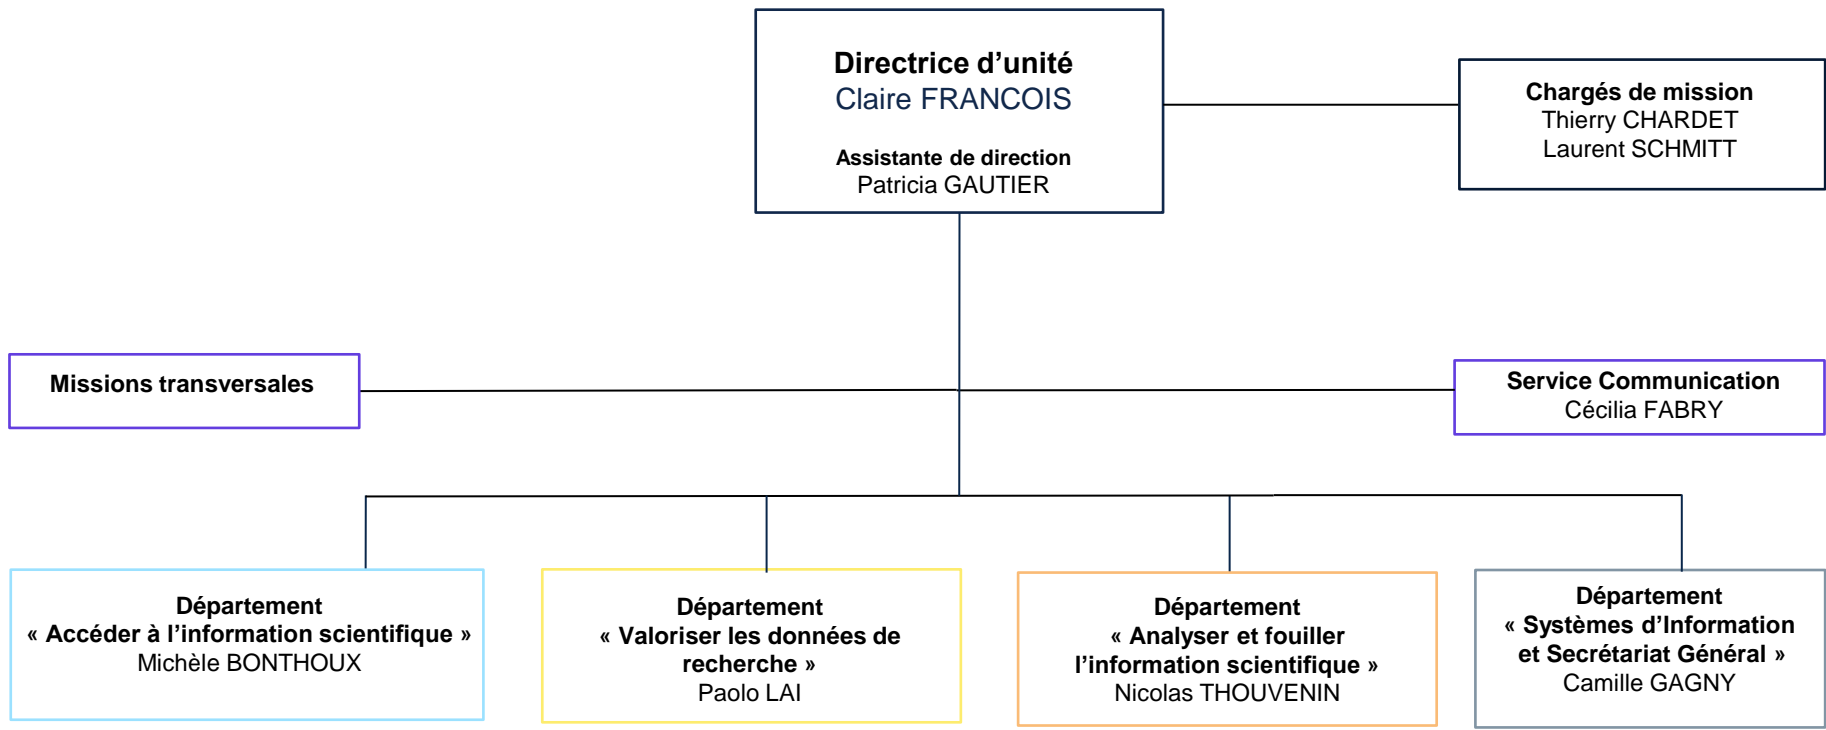

# Inist – CNRS (UAR76)

Organigramme du 01/03/2024

Service **Communication, web et veille**

Responsable : **Cécilia FABRY**

Communication

**Léa ANTOINE**  
**Alexandra PETITJEAN-MONNIN**

Intégration web

**Hélène CREUSOT**  
**Patrick KREMER**  
**Alain ZEROUKI**

Veille

**Anne-Marie BADOLATO**  
**Brigitte CLEMENT**

**Missions transversales**

rattachées à la direction

**Animatrices réseaux**

Ingénierie documentaire

**Sylvie GRESILLAUD**

Ingénierie logicielle